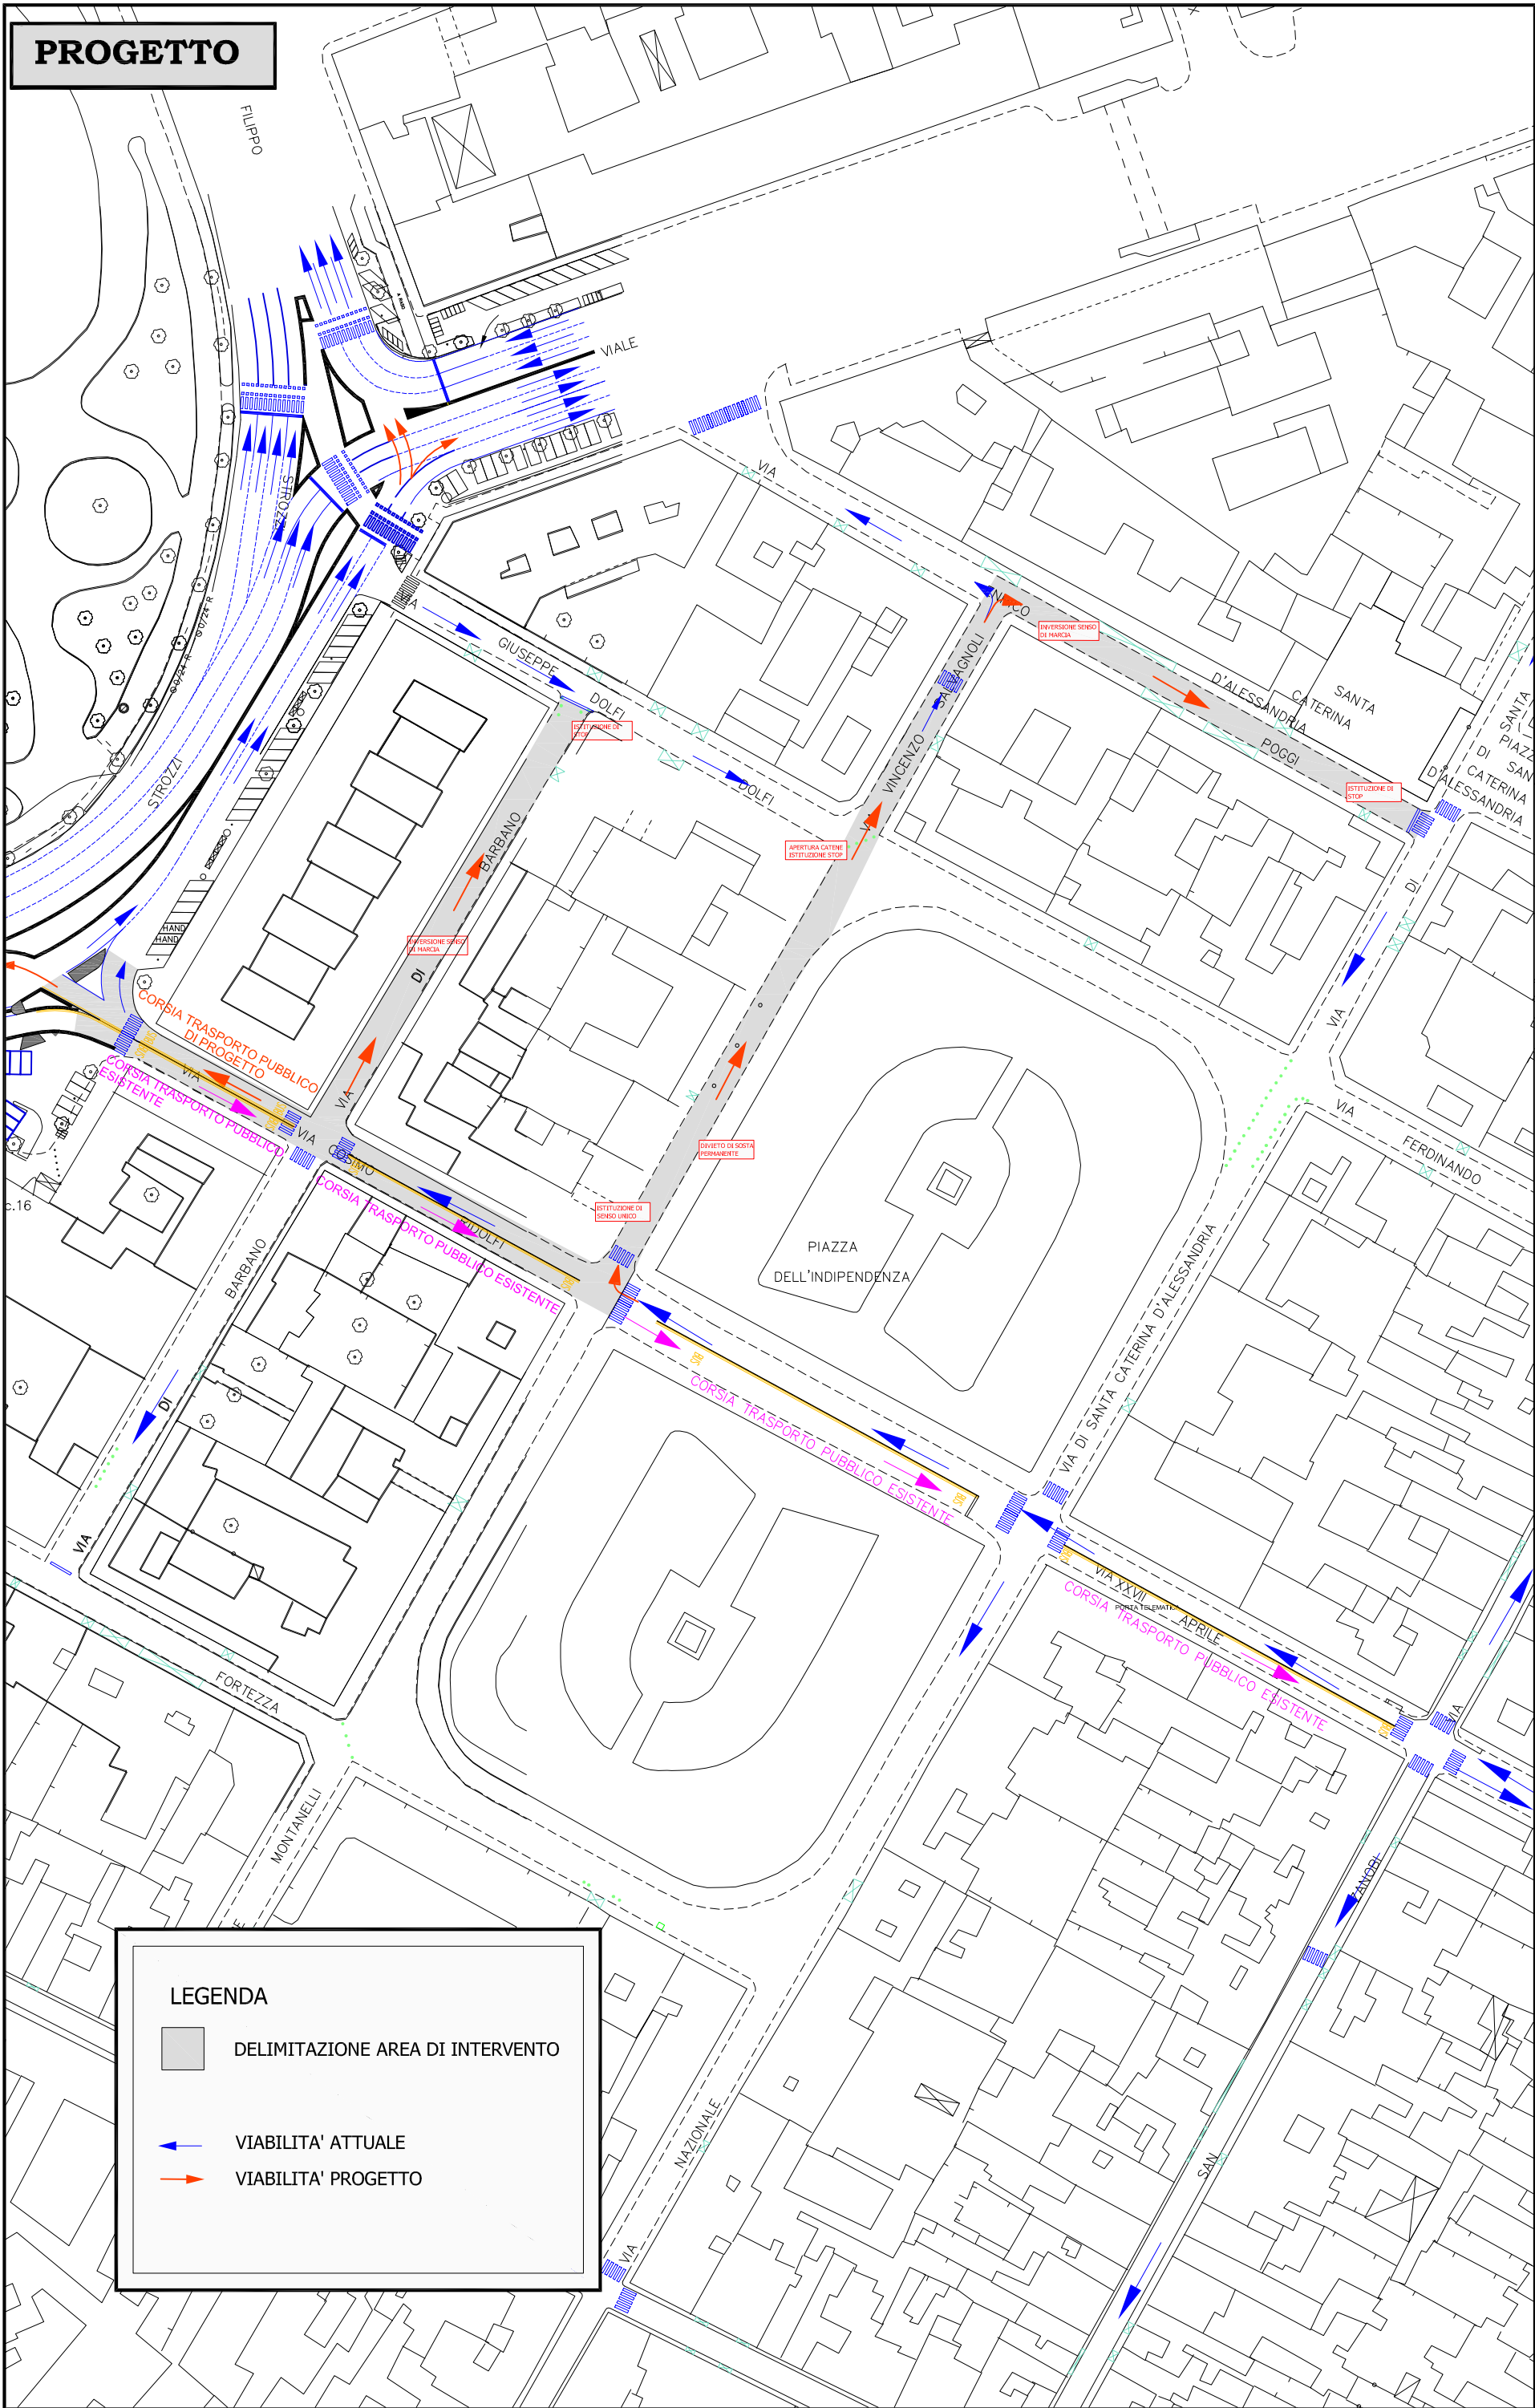

PROGETTO

LEGENDA

■ DELIMITAZIONE AREA DI INTERVENTO

← VIABILITA' ATTUALE

→ VIABILITA' PROGETTO

VIA BARBANO VIA DOLFI VIA POGGI VIA RIDOLFI